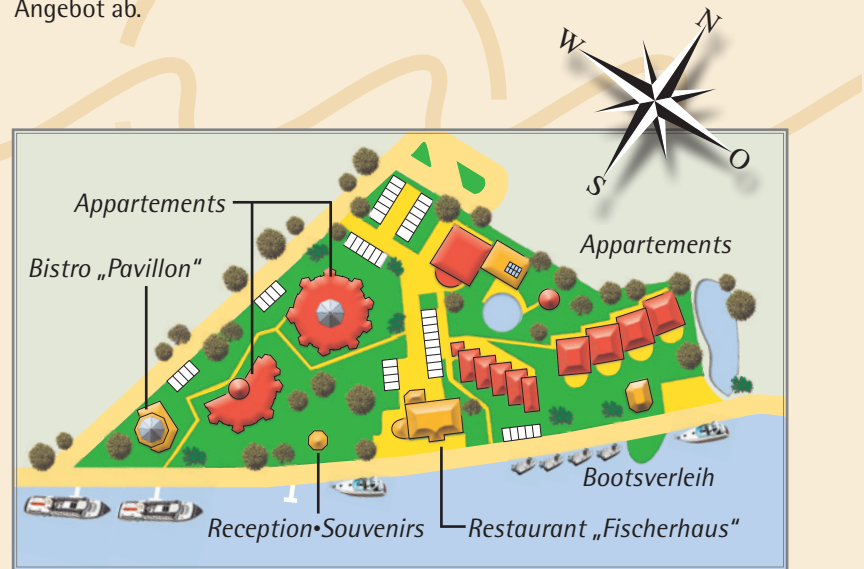

— im Zentrum der Stadt

Individuell bieten wir maritime Touren mit unserer hauseigenen Motoryacht an die schönsten Plätze der Mecklenburger Seenplatte. Geführte Angeltouren, Boots- und Liegeplätze für Gäste und einen Bootsverleih runden unser Angebot ab.

Haben wir Sie neugierig gemacht – dann freuen wir uns auf Ihren Besuch.

Ihre Familie Block