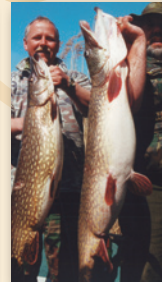

Plauer Erlebnistouren...

Entdecken Sie mit uns die Faszination der Mecklenburger Seenlandschaft oder fahren mit unserer hauseigenen Motor-yacht auf den See, ein erfahrener Tourbegleiter ist an Bord. Seien Sie selbst mal Kapitän auf unseren führerscheinfreien Booten für einen kleinen Ausflug oder eine ausgedehnte Angeltour.

Aus unserem Tourenprogramm:

Geführte Angeltouren, Tauchen, Surfen, Wasserski, Kanuverleih, Reiten, Kutschfahrten.

Für Gruppen bis 20 Personen stellen wir individuelle Touren zu Land oder Wasser zusammen.

Auch Golfen können Neulinge und Profis auf drei 18-Loch Golfanlagen im Ressort Fleesensee.

Erleben Sie den Reiz des Besonderen!

Fragen Sie nach unseren Ausflugsempfehlungen der Region.